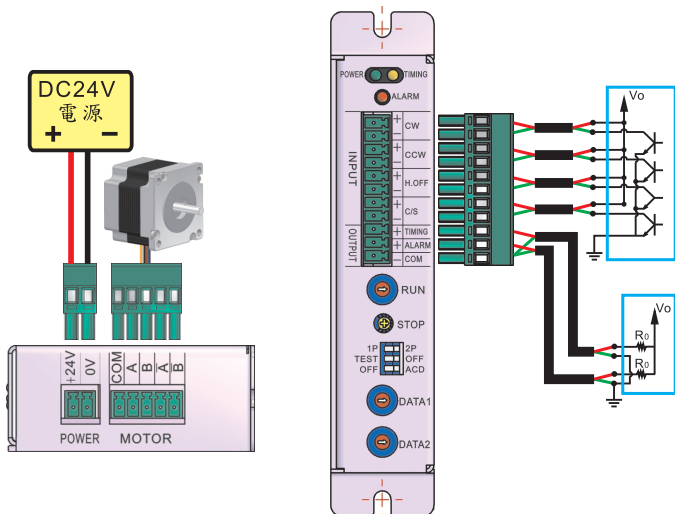

■ 尺寸圖 (mm)

◆MS245-20A-LNH0601A

◆DS22DD

■ 系統接線圖

■ 步進馬達內部接線圖

帝馬科技股份有限公司

總公司：新北市新莊區五權二路22號5樓之11

電話：(02) 2290-1968