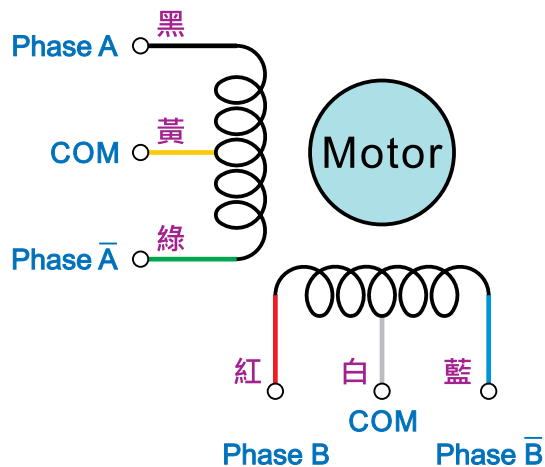

■ 尺寸圖 (mm)

◆MS245-20A-LNH0601A

◆DS22DD

■ 系統接線圖

■ 步進馬達內部接線圖

帝馬科技股份有限公司

總公司：新北市新莊區五權二路22號5樓之11

電話：(02) 2290-1968