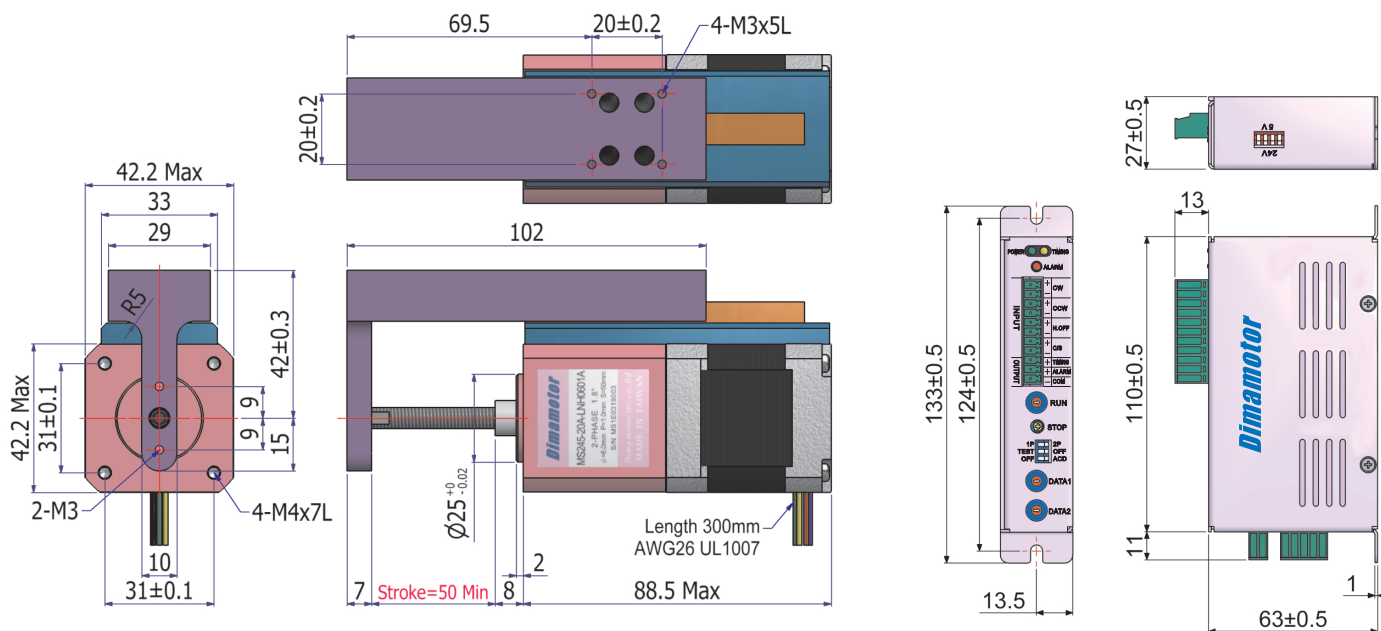

■ 尺寸圖 (mm)

◆MS245-20A-LNH0601A

◆DS22DD

■ 系統接線圖

■ 步進馬達內部接線圖

帝馬科技股份有限公司

總公司：新北市新莊區五權二路22號5樓之11

電話：(02) 2290-1968