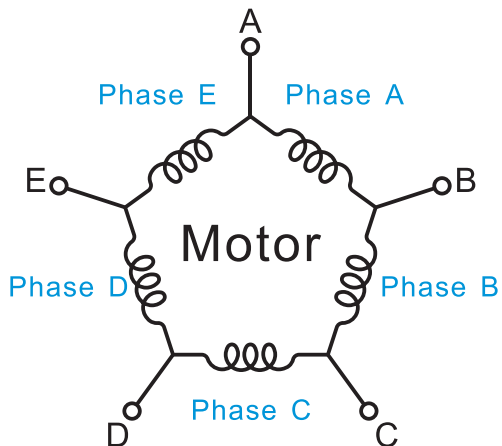

■ 外形尺寸圖 (單位 : mm)

■ 接線圖

■ 5相步進馬達內部接線圖

■ 各廠牌步進馬達接線對照表

相位	<i>Dimamotor</i>	TAMAGAWA 日本多摩川	山洋 電氣	東方 馬達
A	藍	藍	藍	藍
B	紅	紅	紅	紅
C	橙	橙	橙	橙
D	綠	綠	綠	綠
E	黑	黑	黑	黑