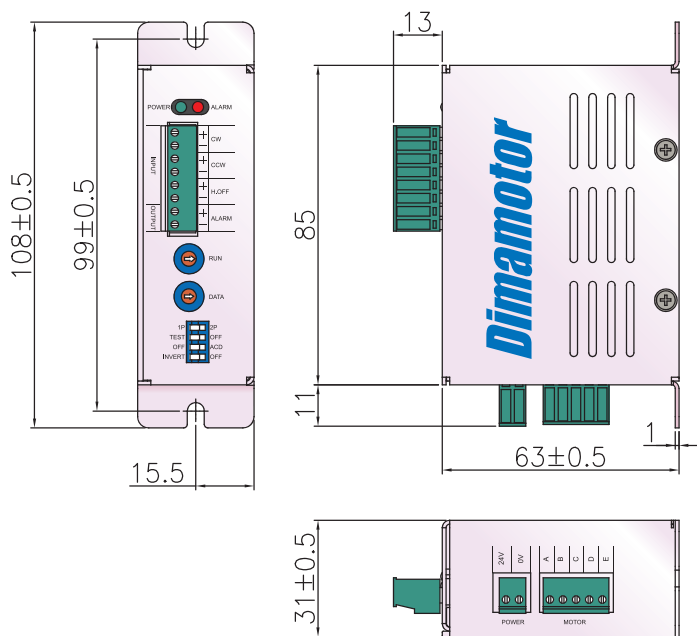

■ 外形尺寸圖 (單位 : mm)

■ 接線圖

■ 5相步進馬達內部接線圖

■ 各廠牌步進馬達接線對照表

相位	<i>Dimamotor</i>	TAMAGAWA 日本多摩川	山洋 電氣	東方 馬達
A	藍	藍	藍	藍
B	紅	紅	紅	紅
C	橙	橙	橙	橙
D	綠	綠	綠	綠
E	黑	黑	黑	黑