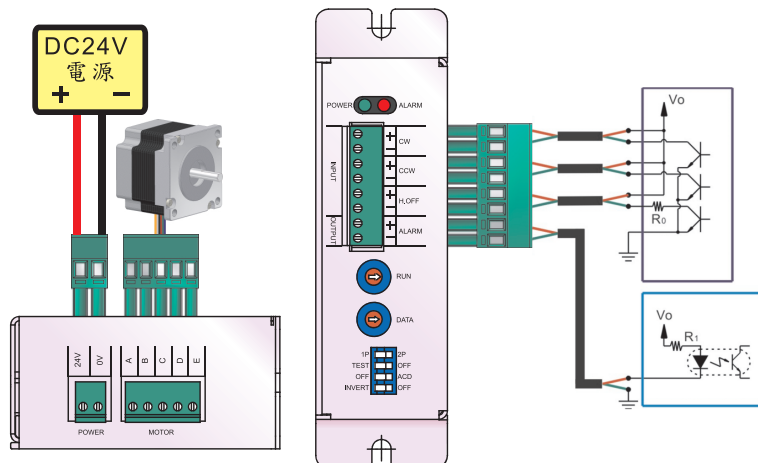

■ 外形尺寸圖 (單位 : mm)

■ 接線圖

■ 5相步進馬達內部接線圖

■ 各廠牌步進馬達接線對照表

相位	<i>Dimamotor</i>	TAMAGAWA 日本多摩川	山洋 電氣	東方 馬達
A	藍	藍	藍	藍
B	紅	紅	紅	紅
C	橙	橙	橙	橙
D	綠	綠	綠	綠
E	黑	黑	黑	黑