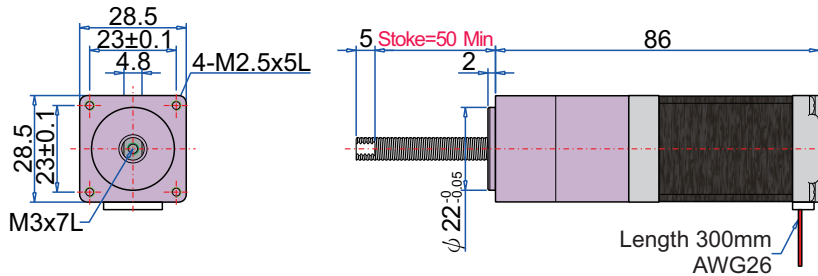

■ 尺寸圖 (mm)

◆ MS225-15AB-LSH0601

◆ MS225-15AB-LNH0601

◆ DS22HMD

■ 接線圖

■ 步進馬達內部接線圖