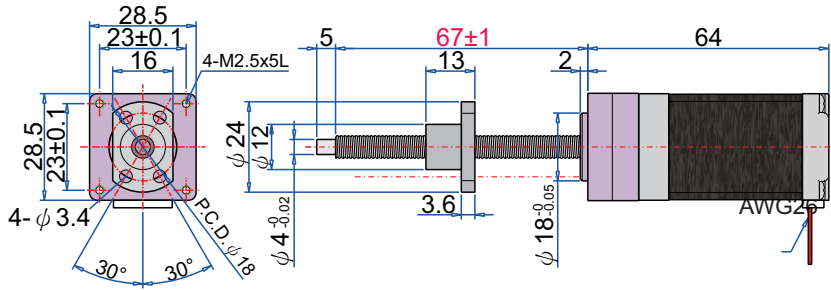

■ 尺寸圖 (mm)

◆ MS225-15AB-LSH0601

◆ MS225-15AB-LNH0601

◆ DS22HMD

■ 接線圖

■ 步進馬達內部接線圖