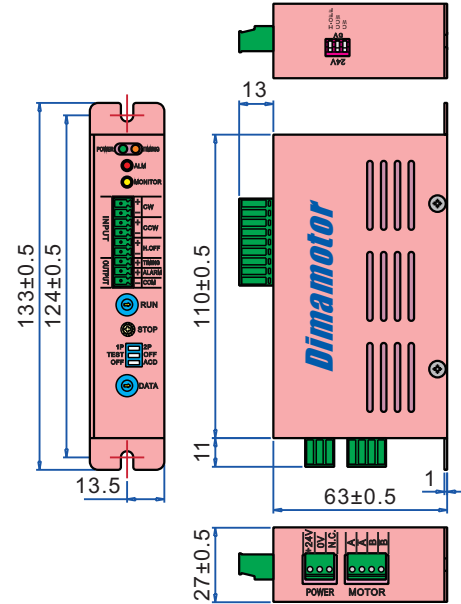

■ 尺寸圖 (mm)

◆ MS225-15AB-LSH0601

◆ MS225-15AB-LNH0601

◆ DS22HMD

■ 接線圖

■ 步進馬達內部接線圖