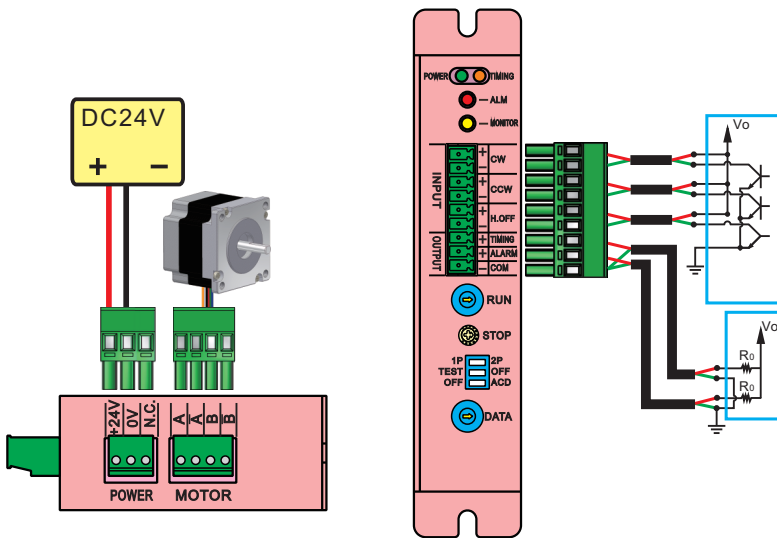

■ 尺寸圖 (mm)

◆ MS225-15AB-LSH0601

◆ MS225-15AB-LNH0601

◆ DS22HMD

■ 接線圖

■ 步進馬達內部接線圖